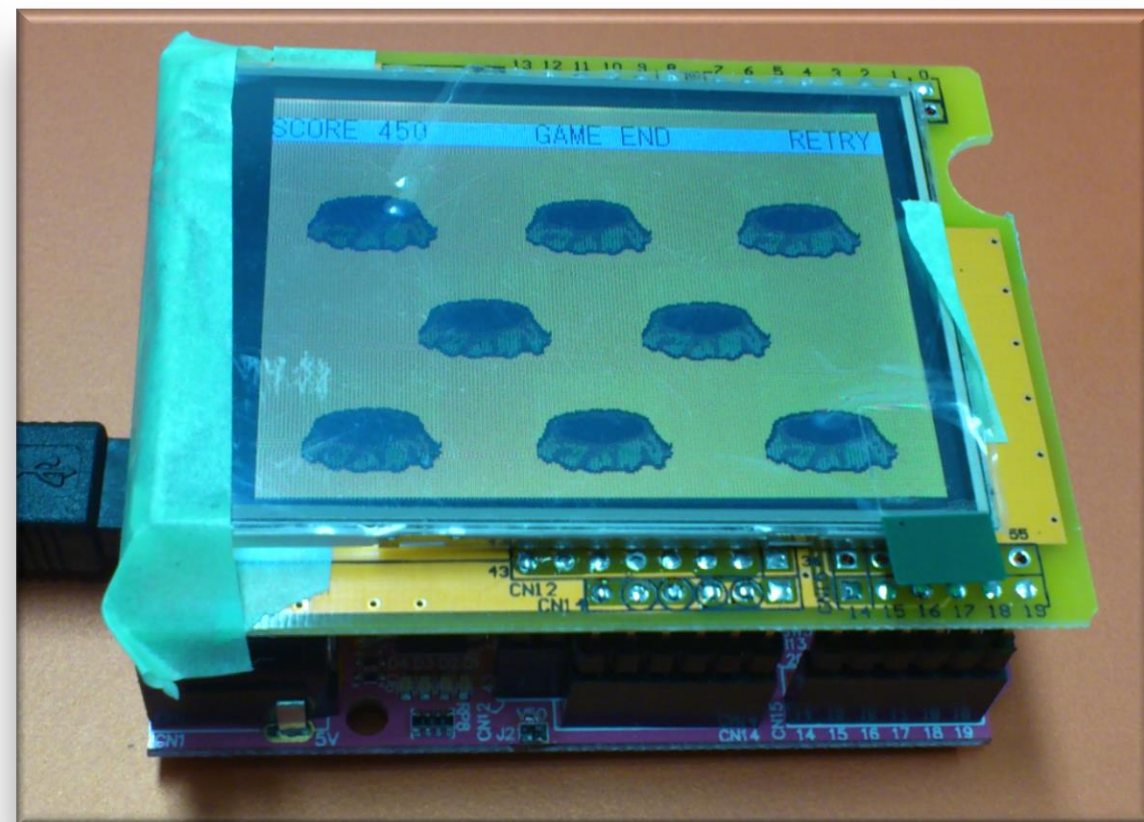

カラーグラフィックディスプレイ

脈拍計

もぐらたたき