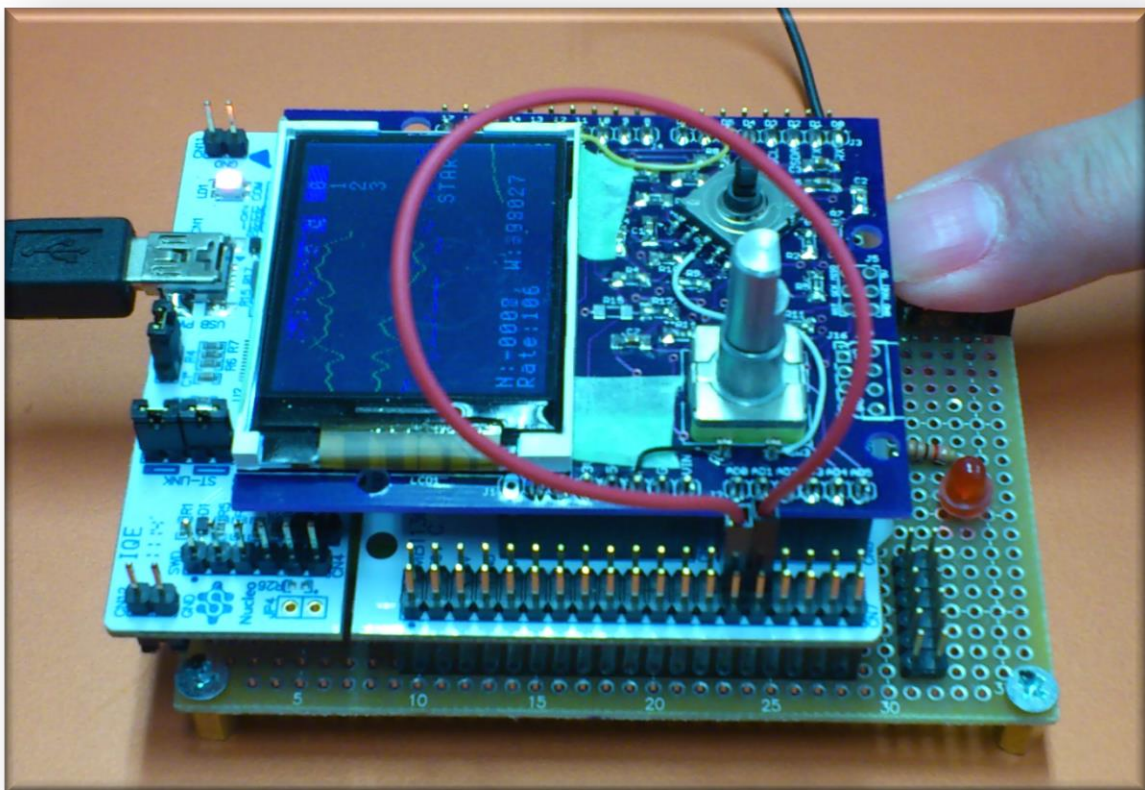

カラーグラフィックディスプレイ

脈拍計

もぐらたたき