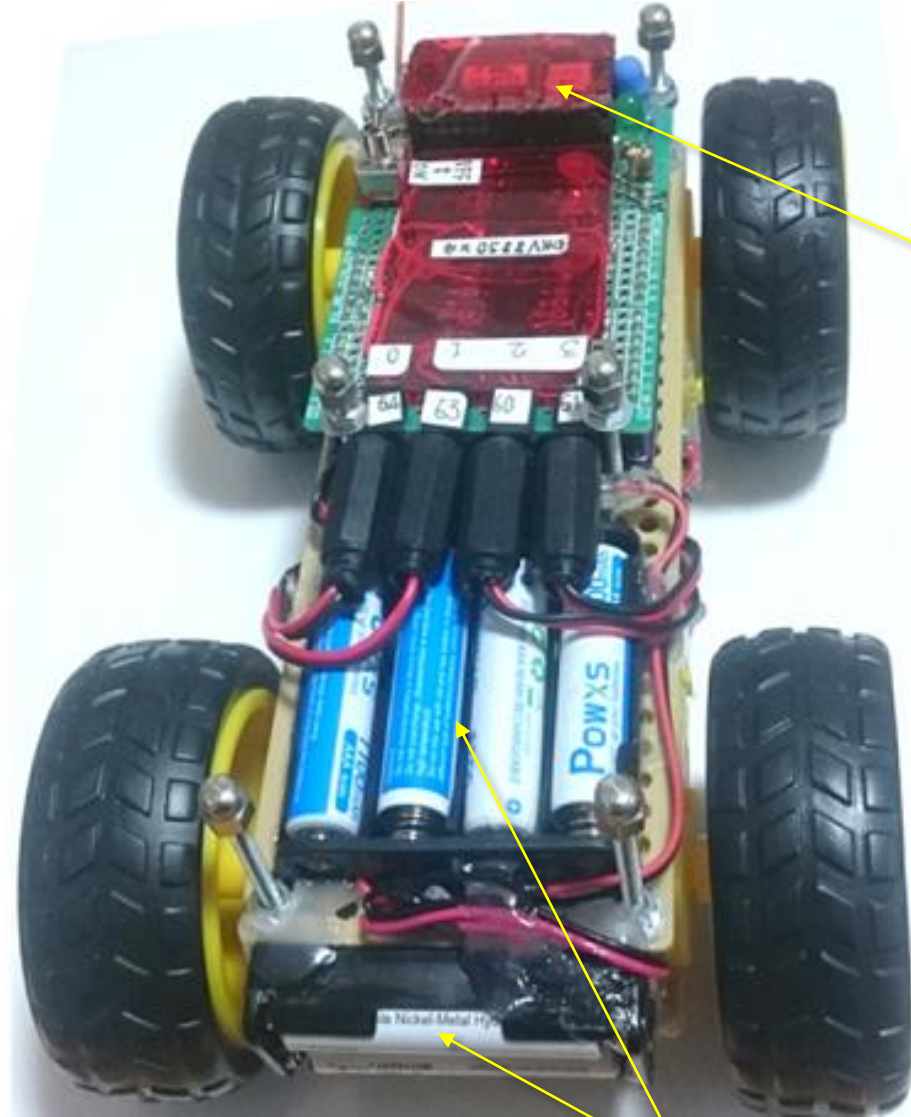

2021.3.3

タイヤ付ギヤドモーター
4WD ラジコン化

無線モジュール
MONOWIRELESS
TWE-RIGHT

1.2V 1000mAh, NiMH x 6

送信機

タイヤ付ギヤドモーター
プラスチック軸受

実際はArduino UNO
同等ボード使用

UNO シールド基板