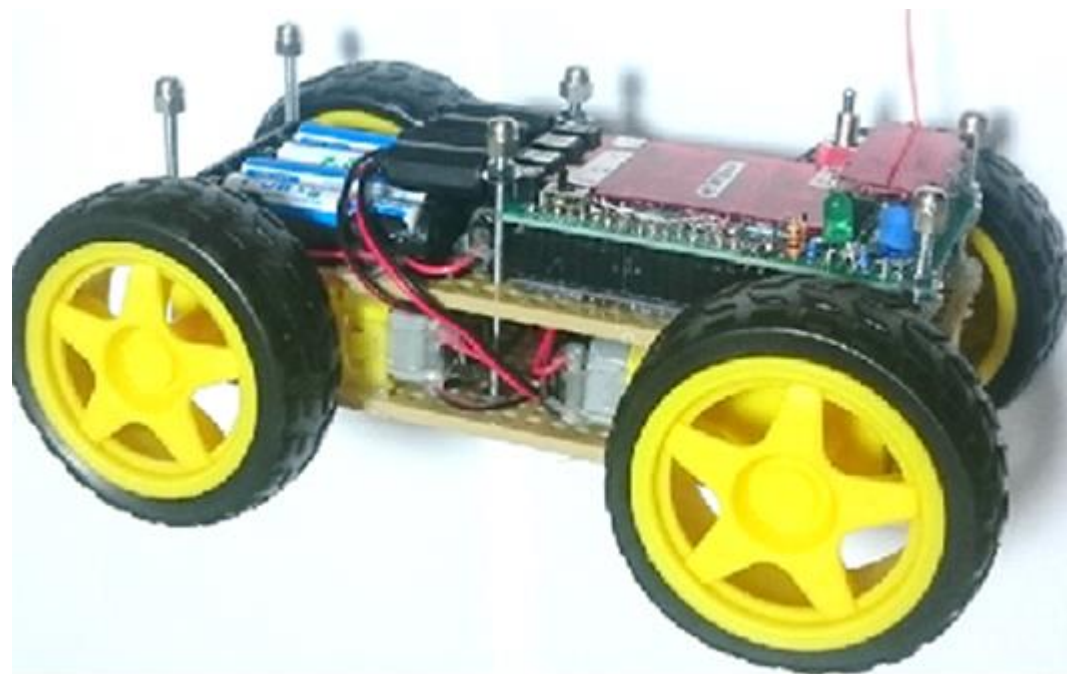

2021.3.3

タイヤ付ギヤドモーター
4WD ラジコン化

無線モジュール
MONOWIRELESS
TWE-RIGHT

1.2V 1000mAh, NiMH x 6

送信機

タイヤ付ギヤドモーター
プラスチック軸受

実際はArduino UNO
同等ボード使用

UNO シールド基板