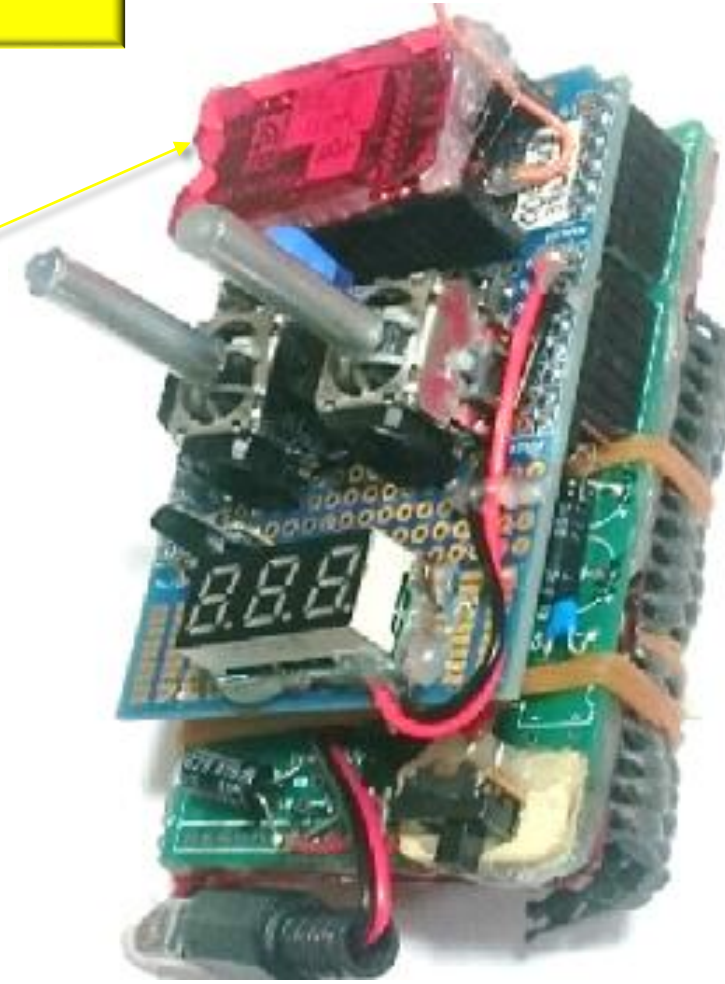

2021.3.3

タイヤ付ギヤドモーター
4WD ラジコン化

無線モジュール
MONOWIRELESS
TWE-RIGHT

1.2V 1000mAh, NiMH x 6

送信機

タイヤ付ギヤドモーター
プラスチック軸受

実際はArduino UNO
同等ボード使用

UNO シールド基板