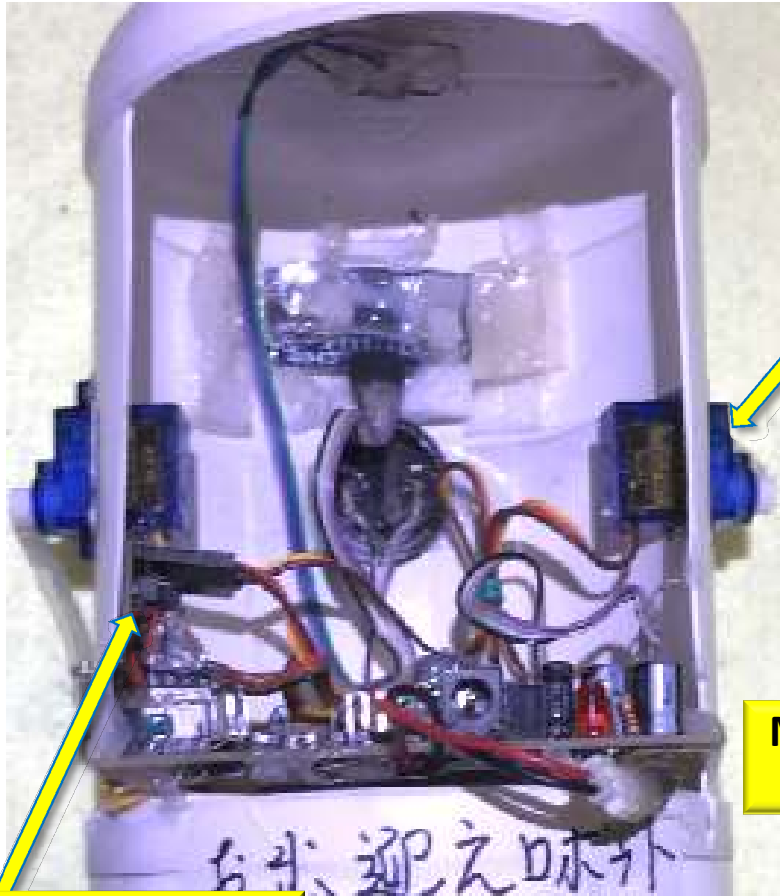

ATMEGA328 ロボット向け汎用ワイヤレスボード ヒューマンタイプ実装

汎用サーボ

5V, 1.5A レギュレータ
NJM2396F05

MONOWIRELESS
ZigBee ソケット

シリアルサーボ化
PIC12F1822

42 ZigBee (GPS Monitoring)
 Bluetooth Wireless Synthesis Multi purpose
 2016.11.13
 2017.1.4