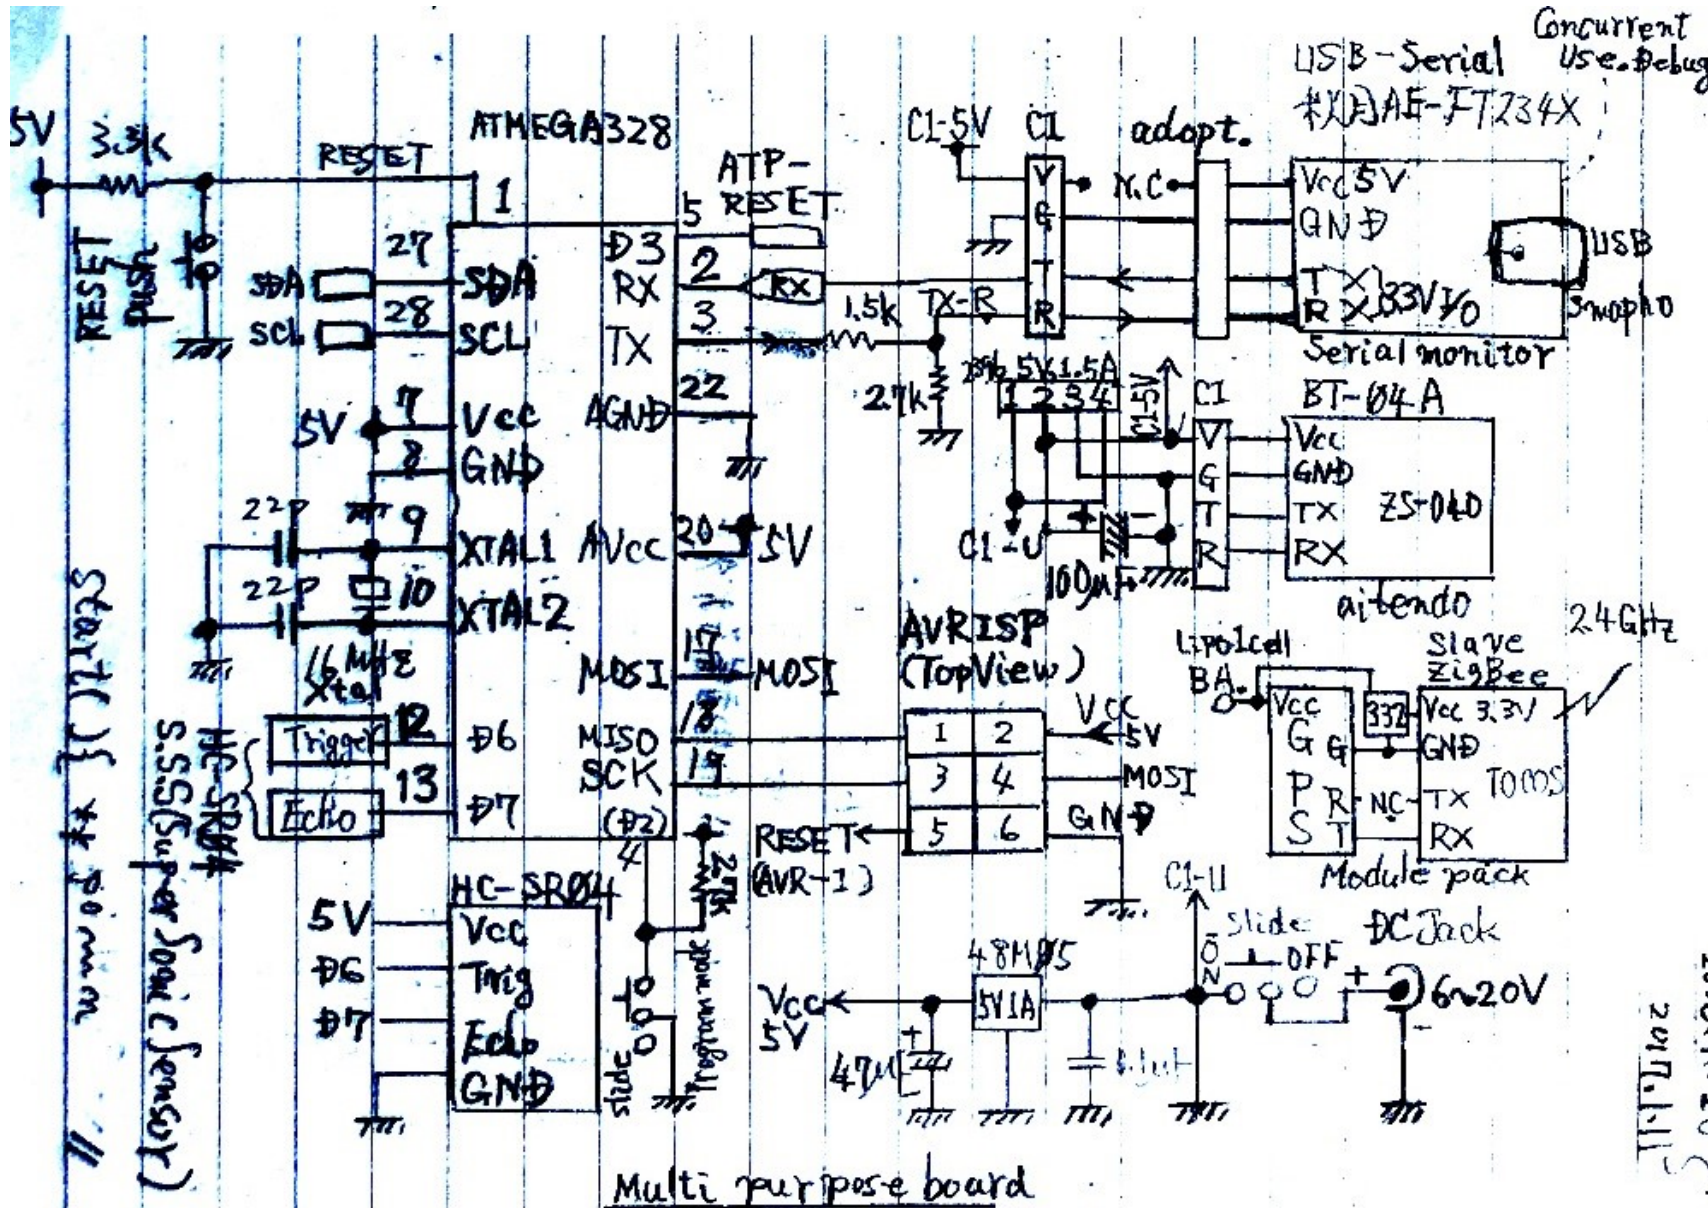

ATMEGA328 ロボット向け汎用ワイヤレスボード ヒューマンタイプ実装

汎用サーボ

5V, 1.5A レギュレータ
NJM2396F05

MONOWIRELESS
ZigBee ソケット

シリアルサーボ化
PIC12F1822

42 ZigBee (GPS Monitoring)
 Bluetooth Wireless Synthesis Multi purpose
 2016.11.13
 2017.1.4

2016.11.20
2017.1.11