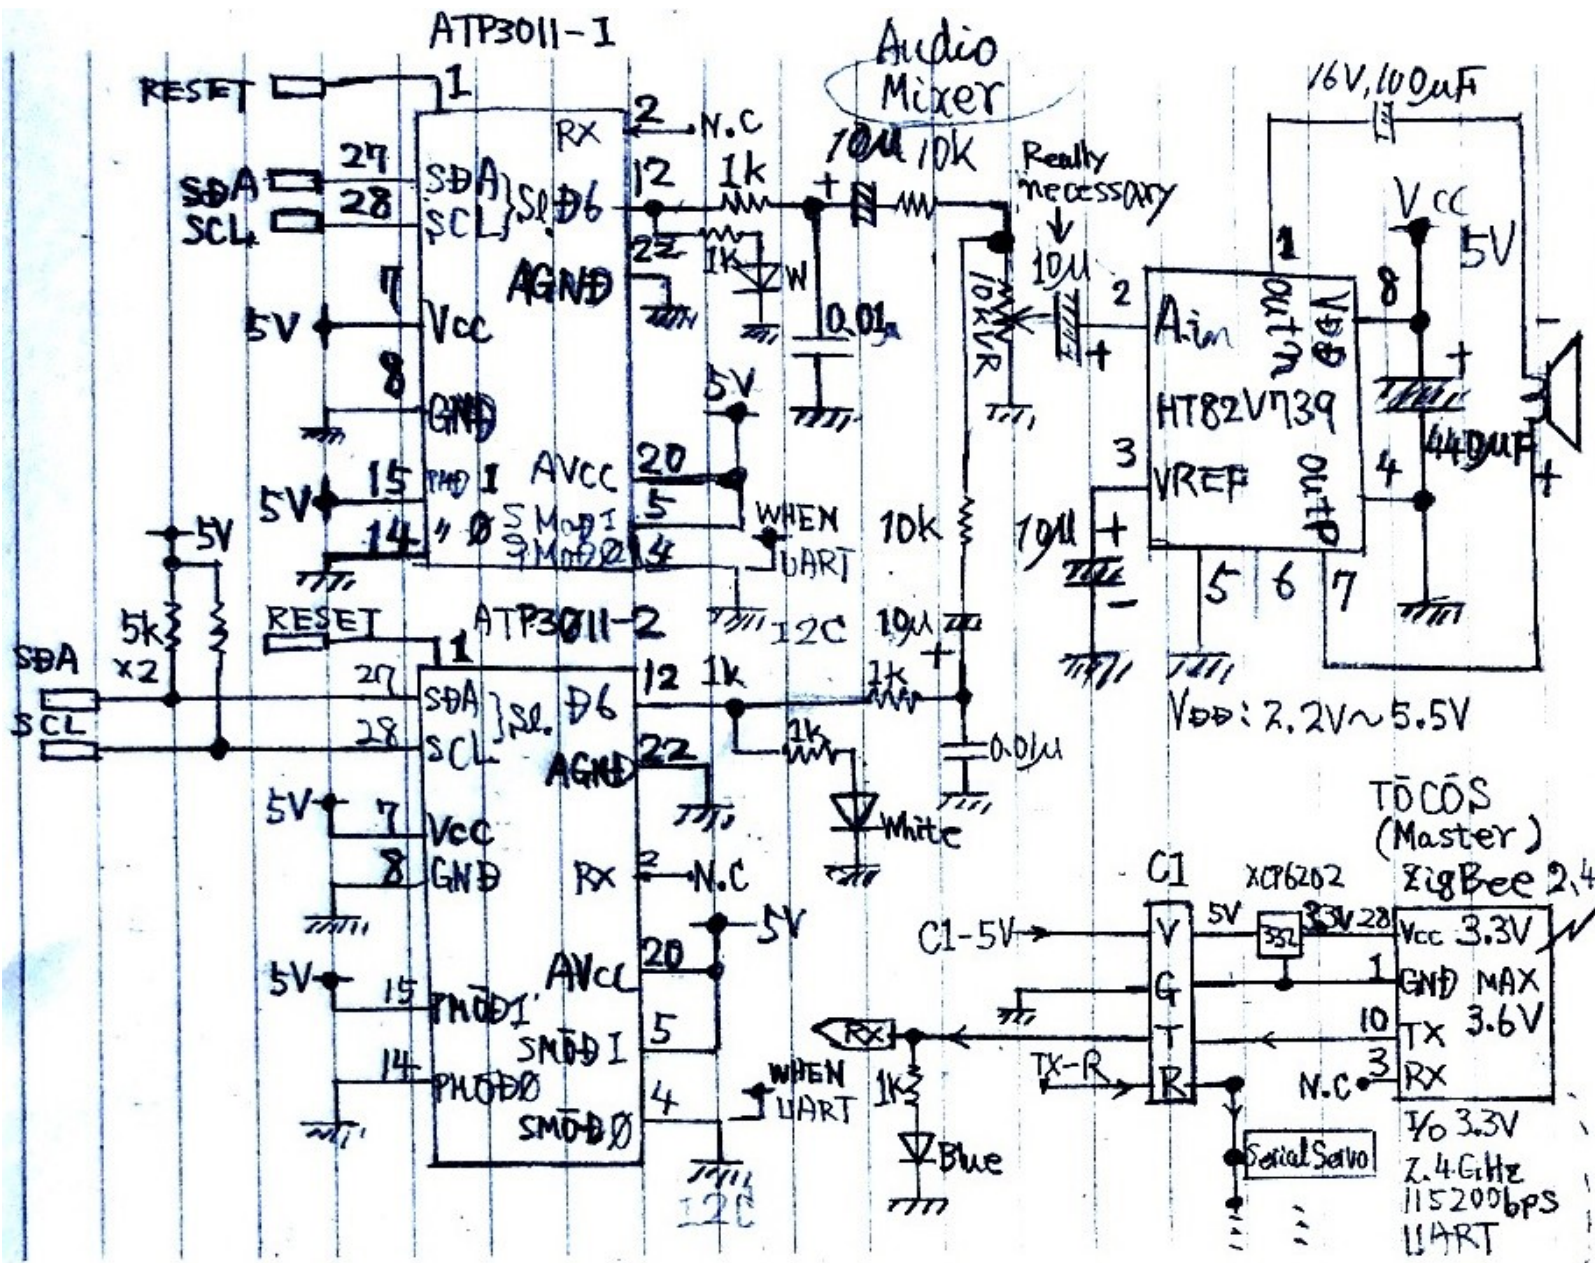

ATMEGA328 ロボット向け汎用ワイヤレスボード ヒューマンタイプ実装

汎用サーボ

5V, 1.5A レギュレータ
NJM2396F05

MONOWIRELESS
ZigBee ソケット

シリアルサーボ化
PIC12F1822

42 ZigBee (GPS Monitoring)
 Bluetooth Wireless Synthesis Multi purpose
 2016.11.13
 2017.1.4

2016.11.20
2017.1.11