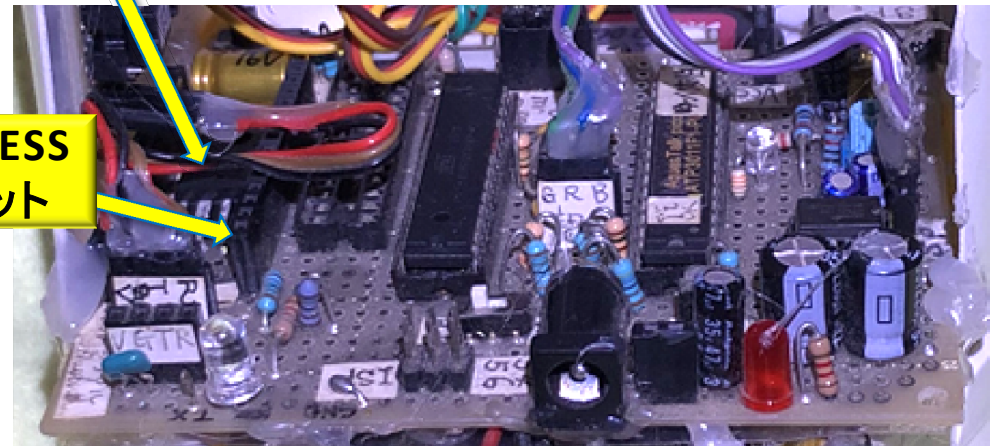

ATMEGA328 ロボット向け汎用ワイヤレスボード ヒューマンタイプ実装

汎用サーボ

5V, 1.5A レギュレータ
NJM2396F05

MONOWIRELESS
ZigBee ソケット

シリアルサーボ化
PIC12F1822

42 ZigBee (GPS Monitoring)
 Bluetooth Wireless Synthesis Multi purpose
 2016.11.13
 2017.1.4