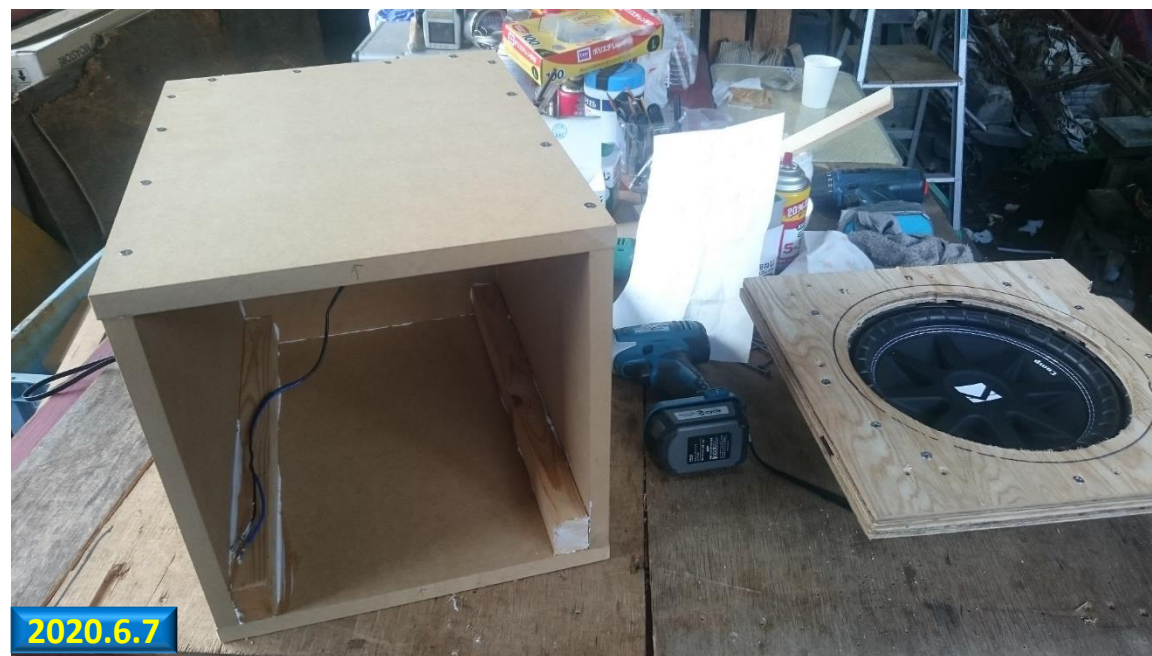

スピーカーボックス製作  
MDF 18mm, ジョイフル本田瑞穂店  
カットして頂いた。  
サブウーファ: キッカー CWCS104

- ・正式名称: 44CWCS104
- ・公称サイズ: 250mm
- ・外径フレームサイズ: 266mm
- ・公称インピーダンス: 4ΩSVC
- ・定格許容入力: 250W
- ・最大許容入力: 500W
- ・音圧レベル: 86.2dB 1W/1m
- ・取付口径サイズ: 233mm
- ・取付奥行サイズ: 122mm
- ・周波数特性: 30Hz~500Hz
- ・推奨容量: 28.3L~68L (密閉型)、  
35.4L~49.6L (バスレフ型)

2020.6.7

小生の誕生日

コーンは激しく挙動しても、15インチウーファと比べると、物足りないかな。少し隙間があったのでコーキングしたら、多少音圧向上。

2020.6.7

2020.6.7