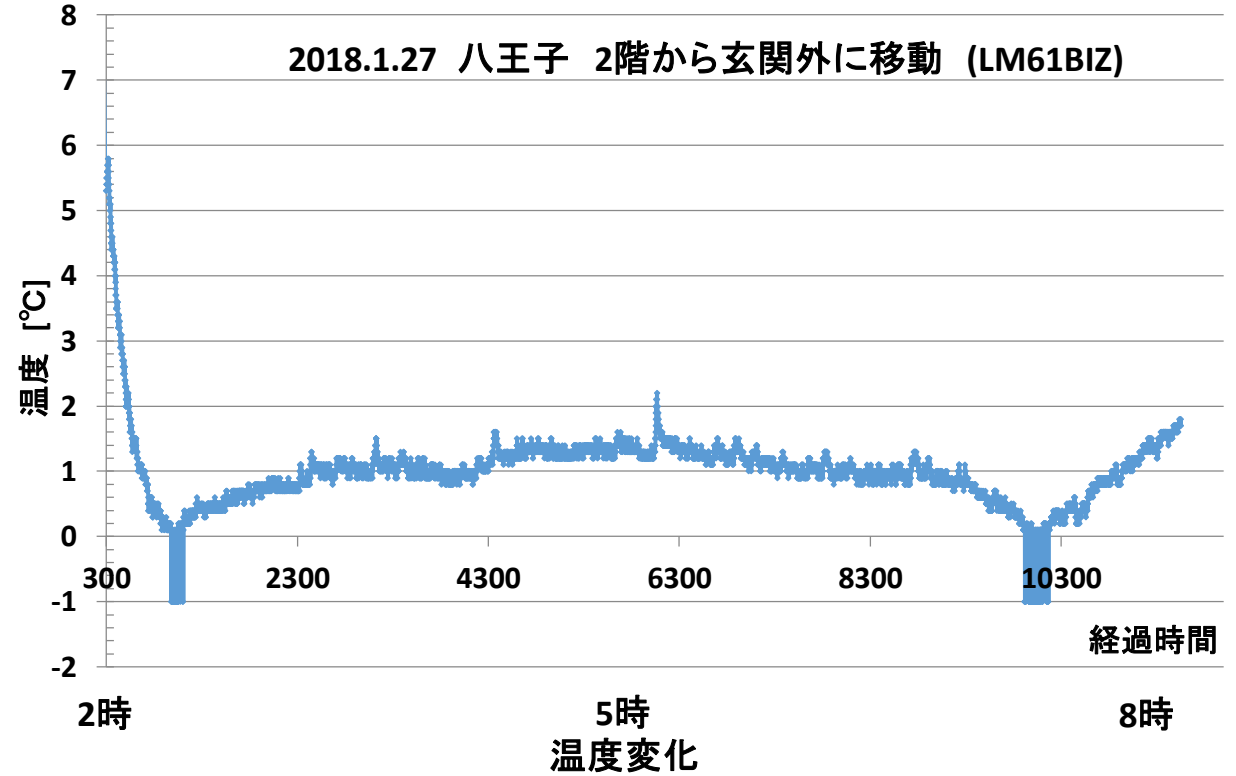

# MONO WIRELESS TWE-Lite-RED, BLUE 'D' パケット送信念押し実験

## 温度センサーをLM61BIZに変更し、氷点下も測定

パケットロス発生状況: 発生率6.1%

サンプル数	12185点
パケットロス数	741点
パケットロス率	6.1%