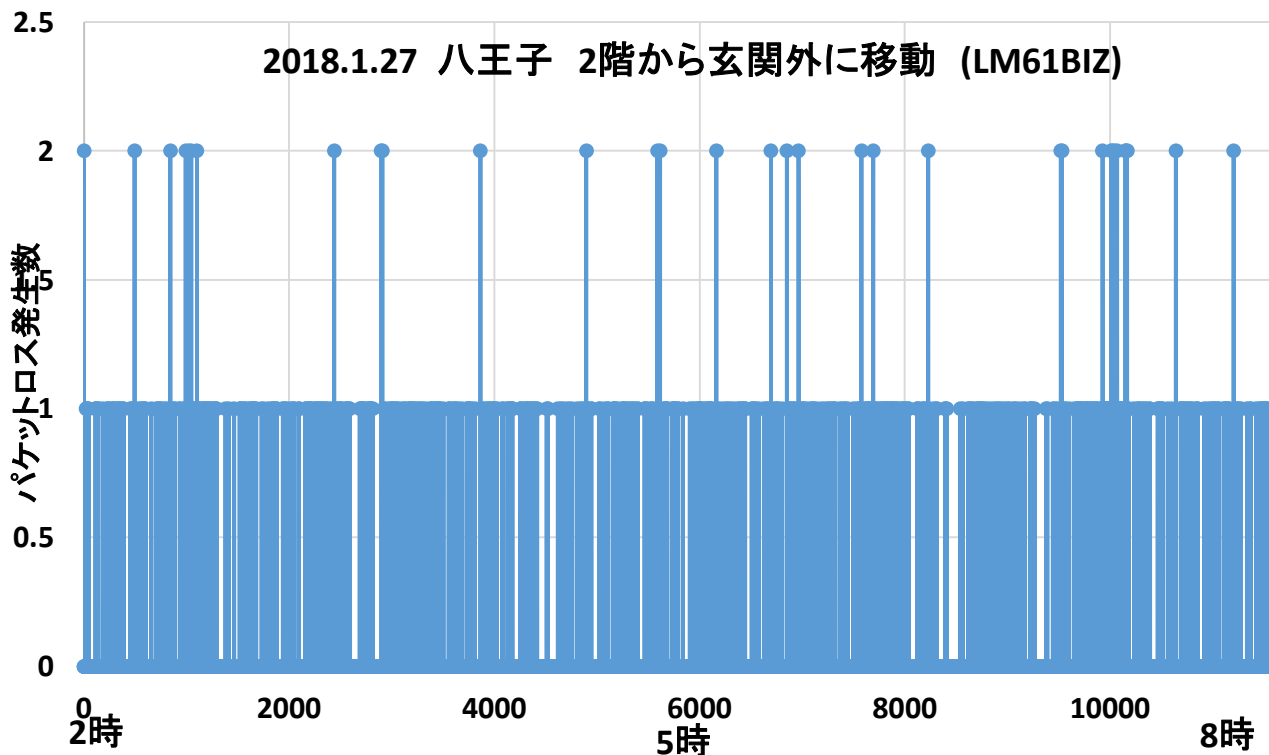

# MONO WIRELESS TWE-Lite-RED, BLUE 'D' パケット送信念押し実験

## 温度センサーをLM61BIZに変更し、氷点下も測定

パケットロス発生状況: 発生率6.1%

サンプル数	12185点
パケットロス数	741点
パケットロス率	6.1%