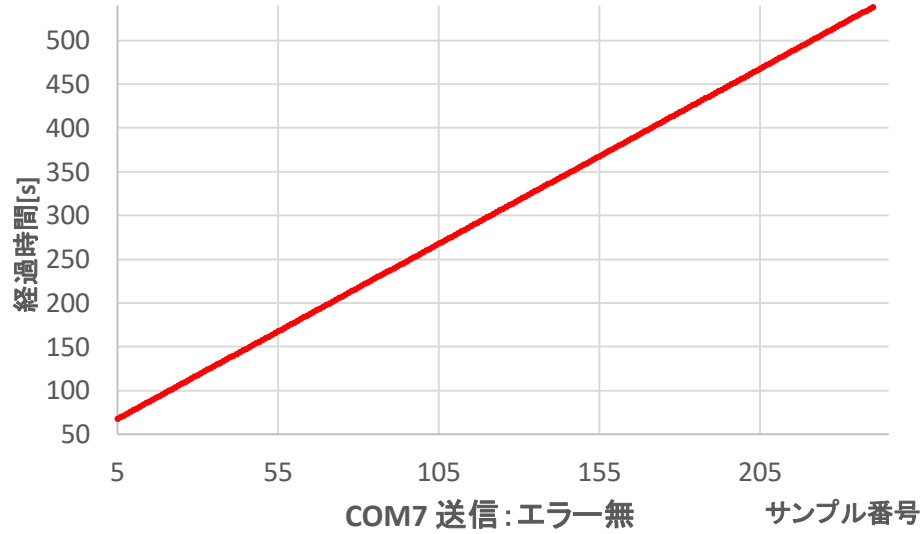

MONOWIRELESS TWE-Lite- RED , DIPの packets通信実験 : 調布

- 207サンプル中、16点のロスが発生します。
⇒ 7.7%のエラー。

DIP, DIPは18%なので、ロス発生率は約1/2.3以下に、改善されています。