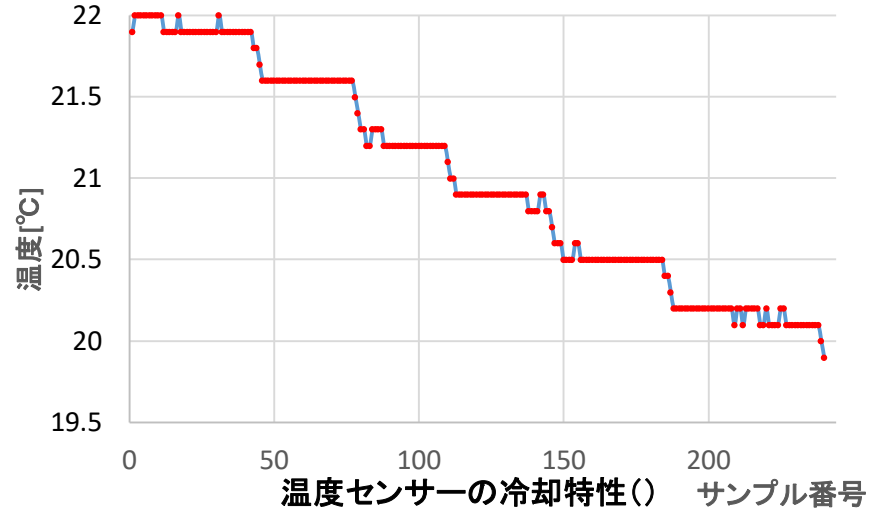

MONOWIRELESS TWE-Lite- RED , DIPの packets通信実験 : 調布

- 207サンプル中、16点のロスが発生します。
⇒ 7.7%のエラー。

DIP, DIPは18%なので、ロス発生率は約1/2.3以下に、改善されています。