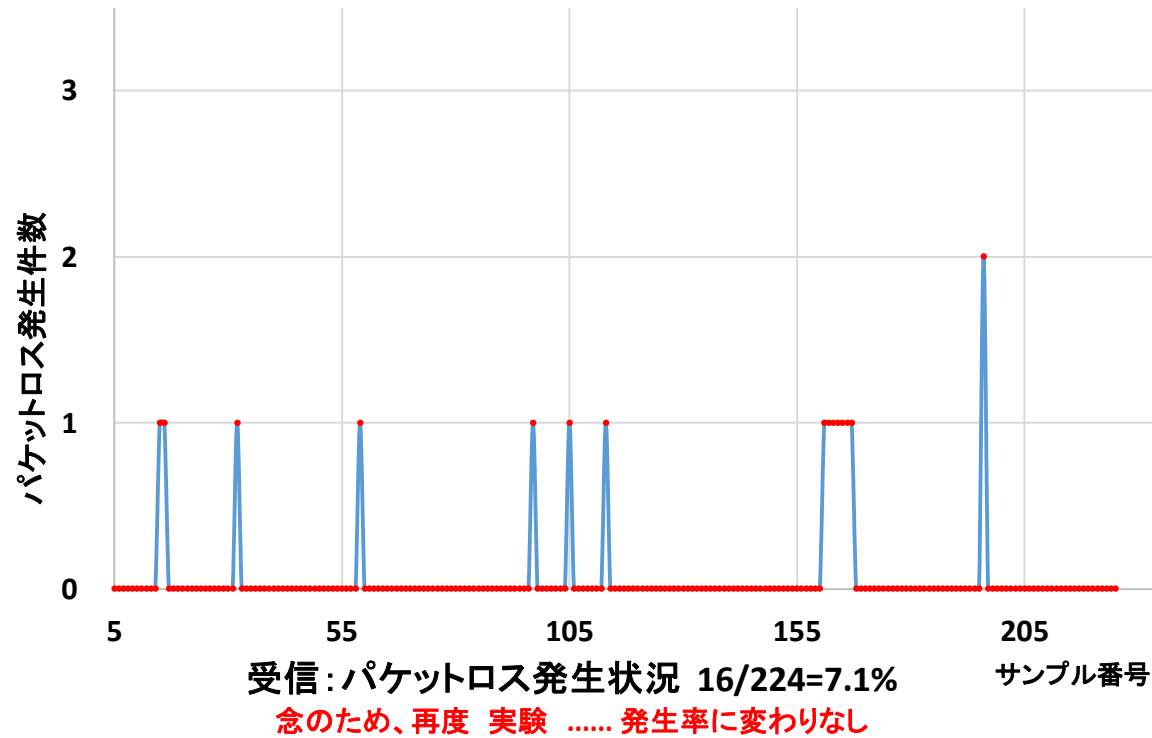

MONO WIRELESS TWE-Lite-DIP, DIP. 'D' 念押しパッケージ通信実験 : 調布 2018.1.24

- 念押し実験です。60W電気ストーブオン、2.4GHz無線LANオン、オフ
⇒ パケットロスは無線LANのオン、オフには影響されません。

60W電気ストーブオン、2.4GHz無線LANオン

60W電気ストーブオン、2.4GHz無線LANオフ