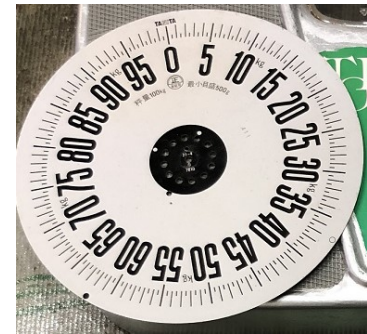

約40年前の体重計を復活 2023.12.25

1980年代の動作不良、完全アナログ体重計 分解&掃除 塗装

組み立て完成

文字盤磨き