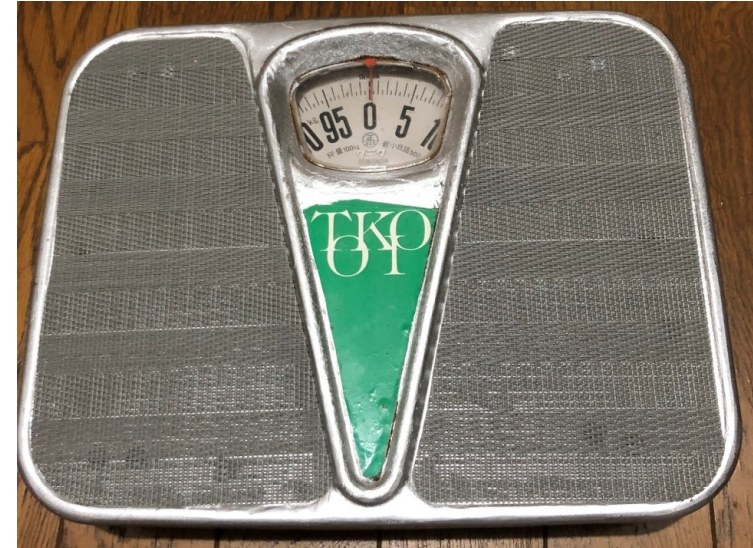

約40年前の体重計を復活 2023.12.25

1980年代の動作不良、完全アナログ体重計 分解&掃除 塗装

組み立て完成

文字盤磨き